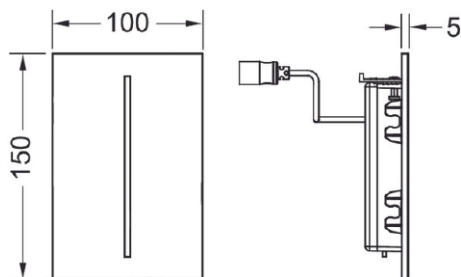

Programmerbare funksjoner:

Spyletid

Vannbesparende pausefunksjon

Funksjon for urinal med sete

Rengjøringsmodus

Forspyling

Hygienespyling

Mål (mm)

Tekniske data

- Gjeldende minimumstrykk 0,5 bar

Leveranseomfang

- Magnetventil med smussfilter
- Deksel med sensorfelt
- Monteringsmateriale
- Programmeringsnøkkel

- Batteri 7,2 V (2 x R6 - AA (3,6 V))
-

Følgende varenummer inngår i systemet